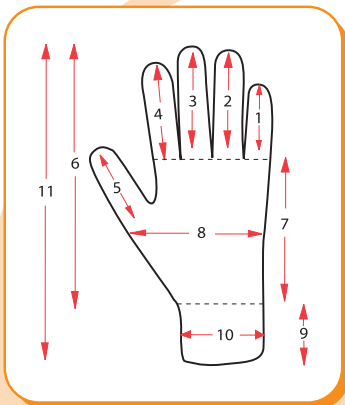

Dimensiones	6	7	8	9	10
1 Dedo Meñique	50 mm	52 mm	60 mm	64 mm	69 mm
2 Dedo Anular	66 mm	70 mm	80 mm	88 mm	94 mm
3 Dedo Medio	70 mm	76 mm	85 mm	90 mm	96 mm
4 Dedo Índice	63 mm	65 mm	75 mm	81 mm	87 mm
5 Dedo Pulgar	51 mm	55 mm	63 mm	65 mm	70 mm
6 Longitud	150 mm	161 mm	180 mm	185 mm	190 mm
7 Longitud de palma	75 mm	85 mm	95 mm	95 mm	100 mm
8 Ancho de palma	80 mm	85 mm	90 mm	95 mm	100 mm
9 Longitud en puño	55 mm	60 mm	70 mm	75 mm	80 mm
10 Ancho de puño	70 mm	70 mm	70 mm	70 mm	75 mm
11 Longitud Total	200 mm	221 mm	250 mm	260 mm	270 mm
12 Ribete	Morado	Rojo	Amarillo	Café	Negro