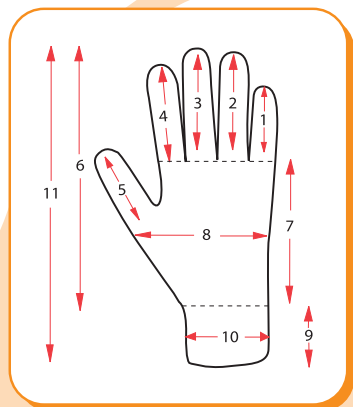

## Ficha Técnica

<b>Nombre</b>	<b>SUK</b>
<b>Modelo</b>	SUK-610
<b>Talla</b>	6,7,8,9,10
<b>Color</b>	Nylon gris / Poliuretano gris

### Descripción

Guante de nylon y poliuretano gris. Ésta combinación permite excelente resistencia en procesos mecánicos. Extraordinaria maniobrabilidad y flexibilidad en trabajos finos y sensibilidad al tacto. La ausencia de costuras aumenta el confort del usuario. Óptimo agarre en seco o en superficies húmedas con presencia de aceites.

	Material
<b>Puño</b>	Tejido de punto
<b>Palma</b>	Tela tejida de nylon con Poliuretano
<b>Dorso</b>	Tela tejida de nylon
<b>Visualmente</b>	No presenta fallas visibles como grietas, deshilados, torcido, cortadura o fallas en el ensamble
<b>Hilos</b>	Nylon

Dimensiones	6	7	8	9	10
1 Dedo Meñique	50 mm	52 mm	60 mm	64 mm	69 mm
2 Dedo Anular	66 mm	70 mm	80 mm	88 mm	94 mm
3 Dedo Medio	70 mm	76 mm	85 mm	90 mm	96 mm
4 Dedo Índice	63 mm	65 mm	75 mm	81 mm	87 mm
5 Dedo Pulgar	51 mm	55 mm	63 mm	65 mm	70 mm
6 Longitud	150 mm	161 mm	180 mm	185 mm	190 mm
7 Longitud de palma	75 mm	85 mm	95 mm	95 mm	100 mm
8 Ancho de palma	80 mm	85 mm	90 mm	95 mm	100 mm
9 Longitud en puño	55 mm	60 mm	70 mm	75 mm	80 mm
10 Ancho de puño	70 mm	70 mm	70 mm	70 mm	75 mm
11 Longitud Total	200 mm	221 mm	250 mm	260 mm	270 mm
12 Ribete	Morado	Rojo	Amarillo	Café	Negro